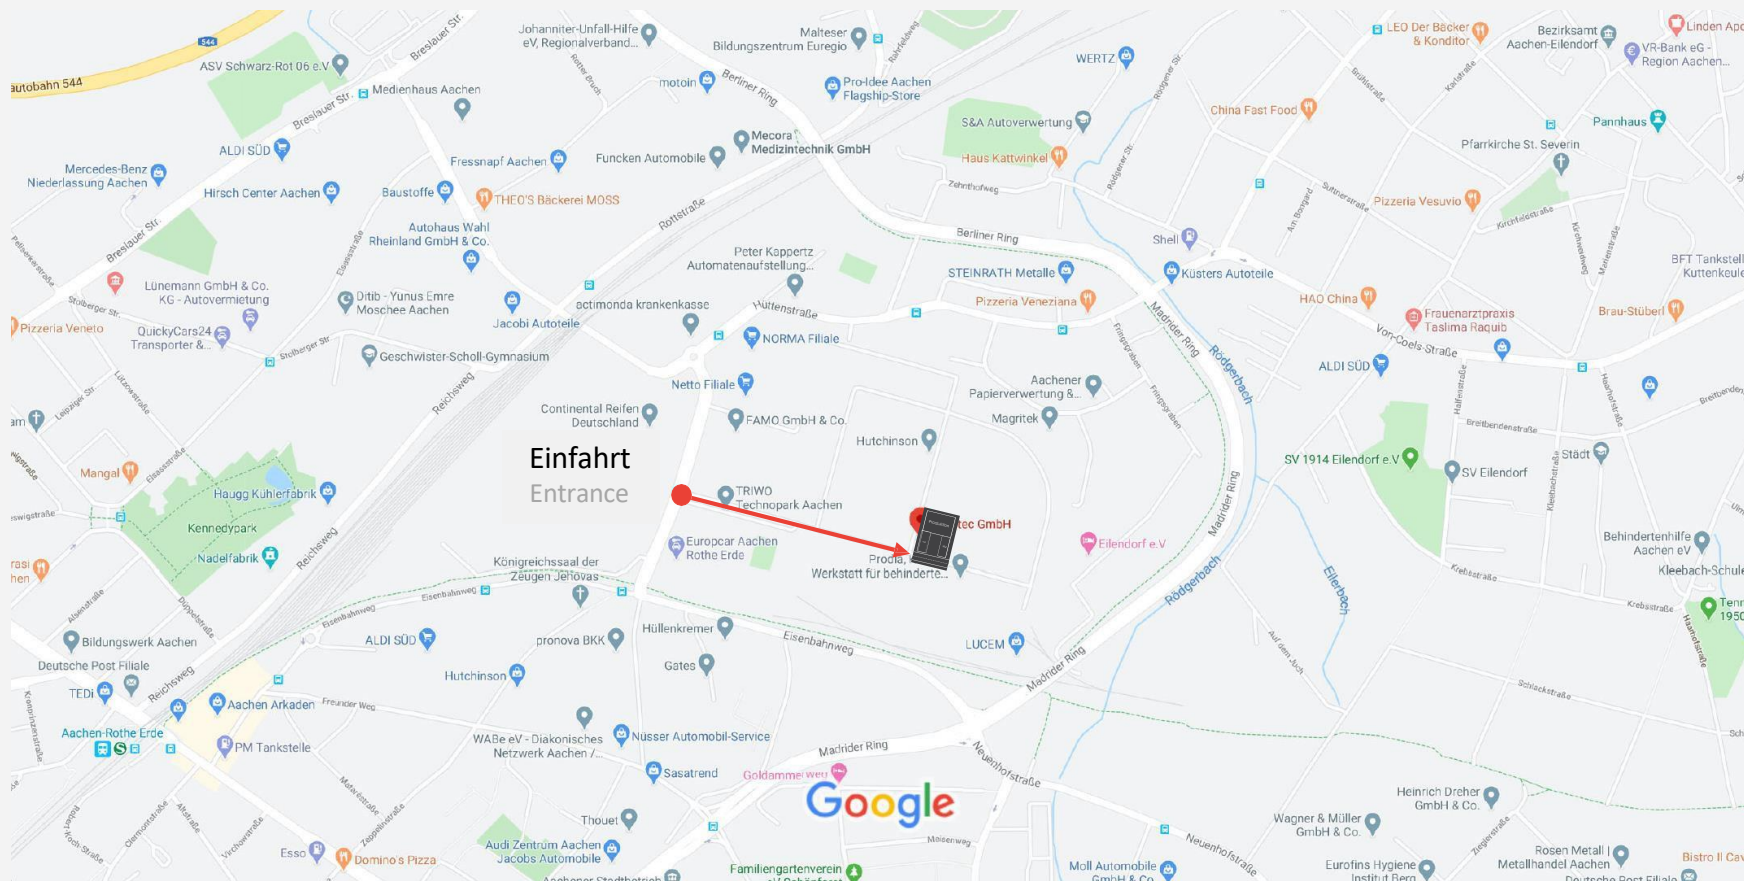

# Anfahrtsbeschreibung

Directions

Parkplätze sind direkt am Gebäudekomplex verfügbar.  
 Parking spaces are available directly at the building.

Haupteingang und Anmeldung befinden sich in Gebäude 2.  
 The main entrance and the reception are located in building 2.

Google maps  
<https://goo.gl/maps/CHtBuNKTCWezL9Cn6>

Google Plus Code  
 Q4FP+8G Aachen

Gebäudekomplex

ME

meo.

Inspiring  
Materials.

medical  
magnesium

Fibrothelium